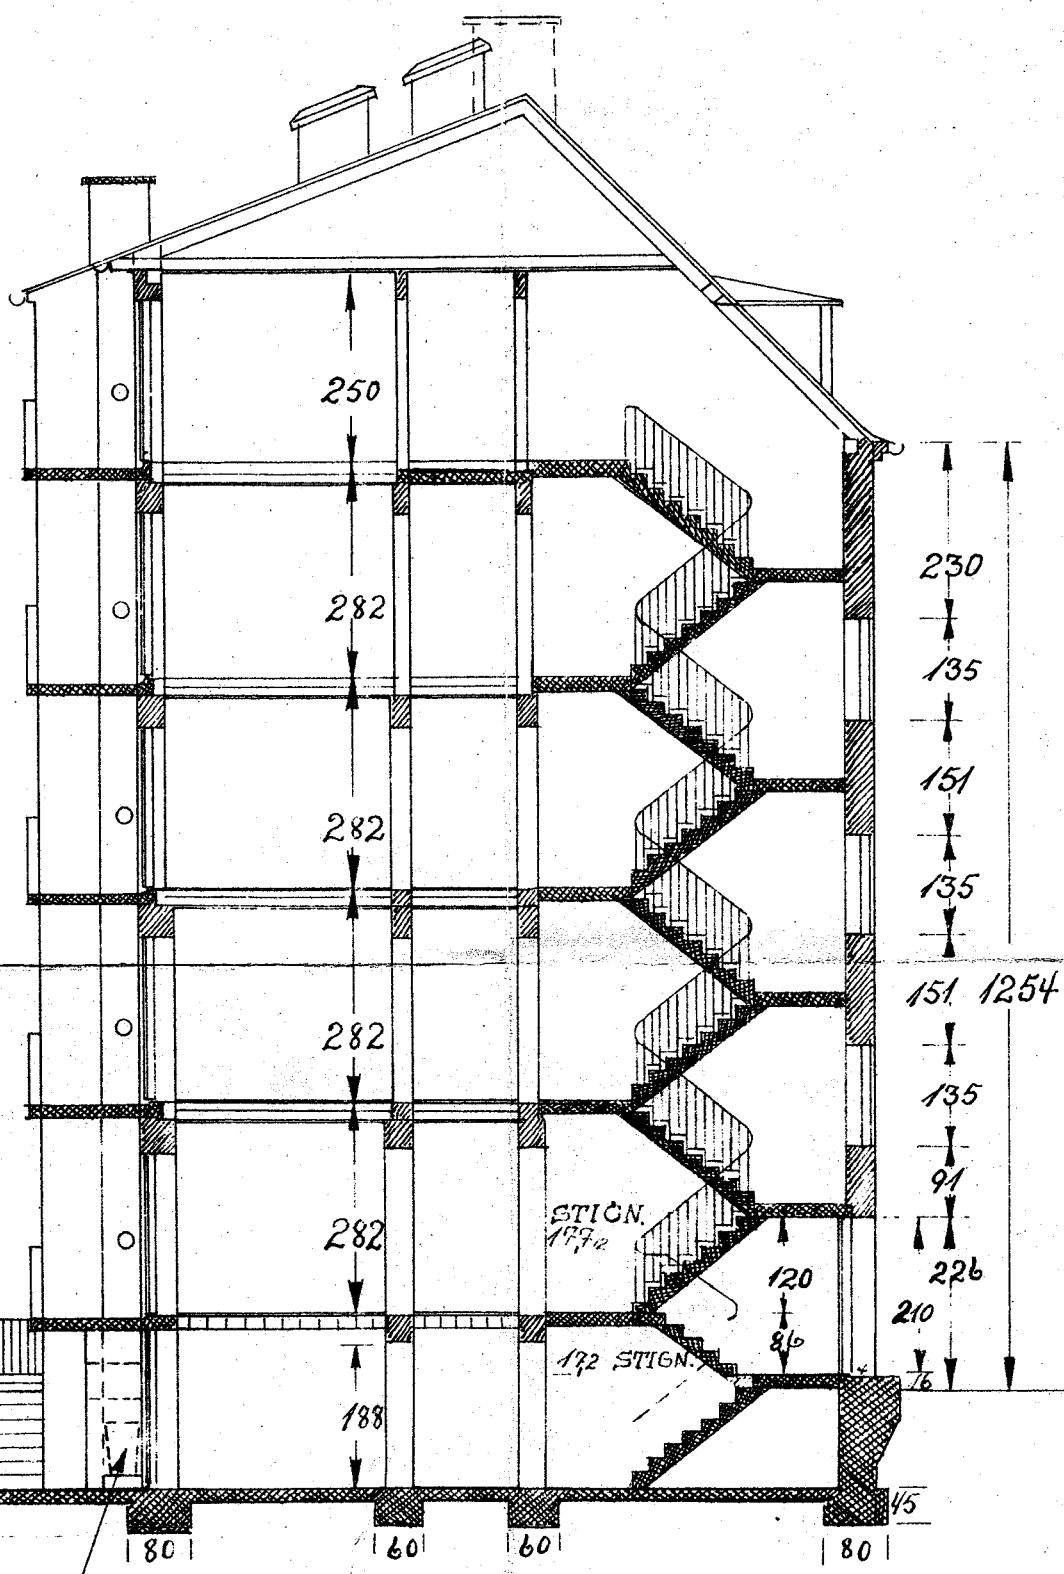

FACADE MOD ØST TIL GADEN

SNIT A B

180 | 65

SNIT D E

SNIT B C

AALBORG 12-6-47

L. GORL ARKITEKT
HERLUF TROLLESGADE 3

FACADE MOD VEST TIL GAARDSIDEN