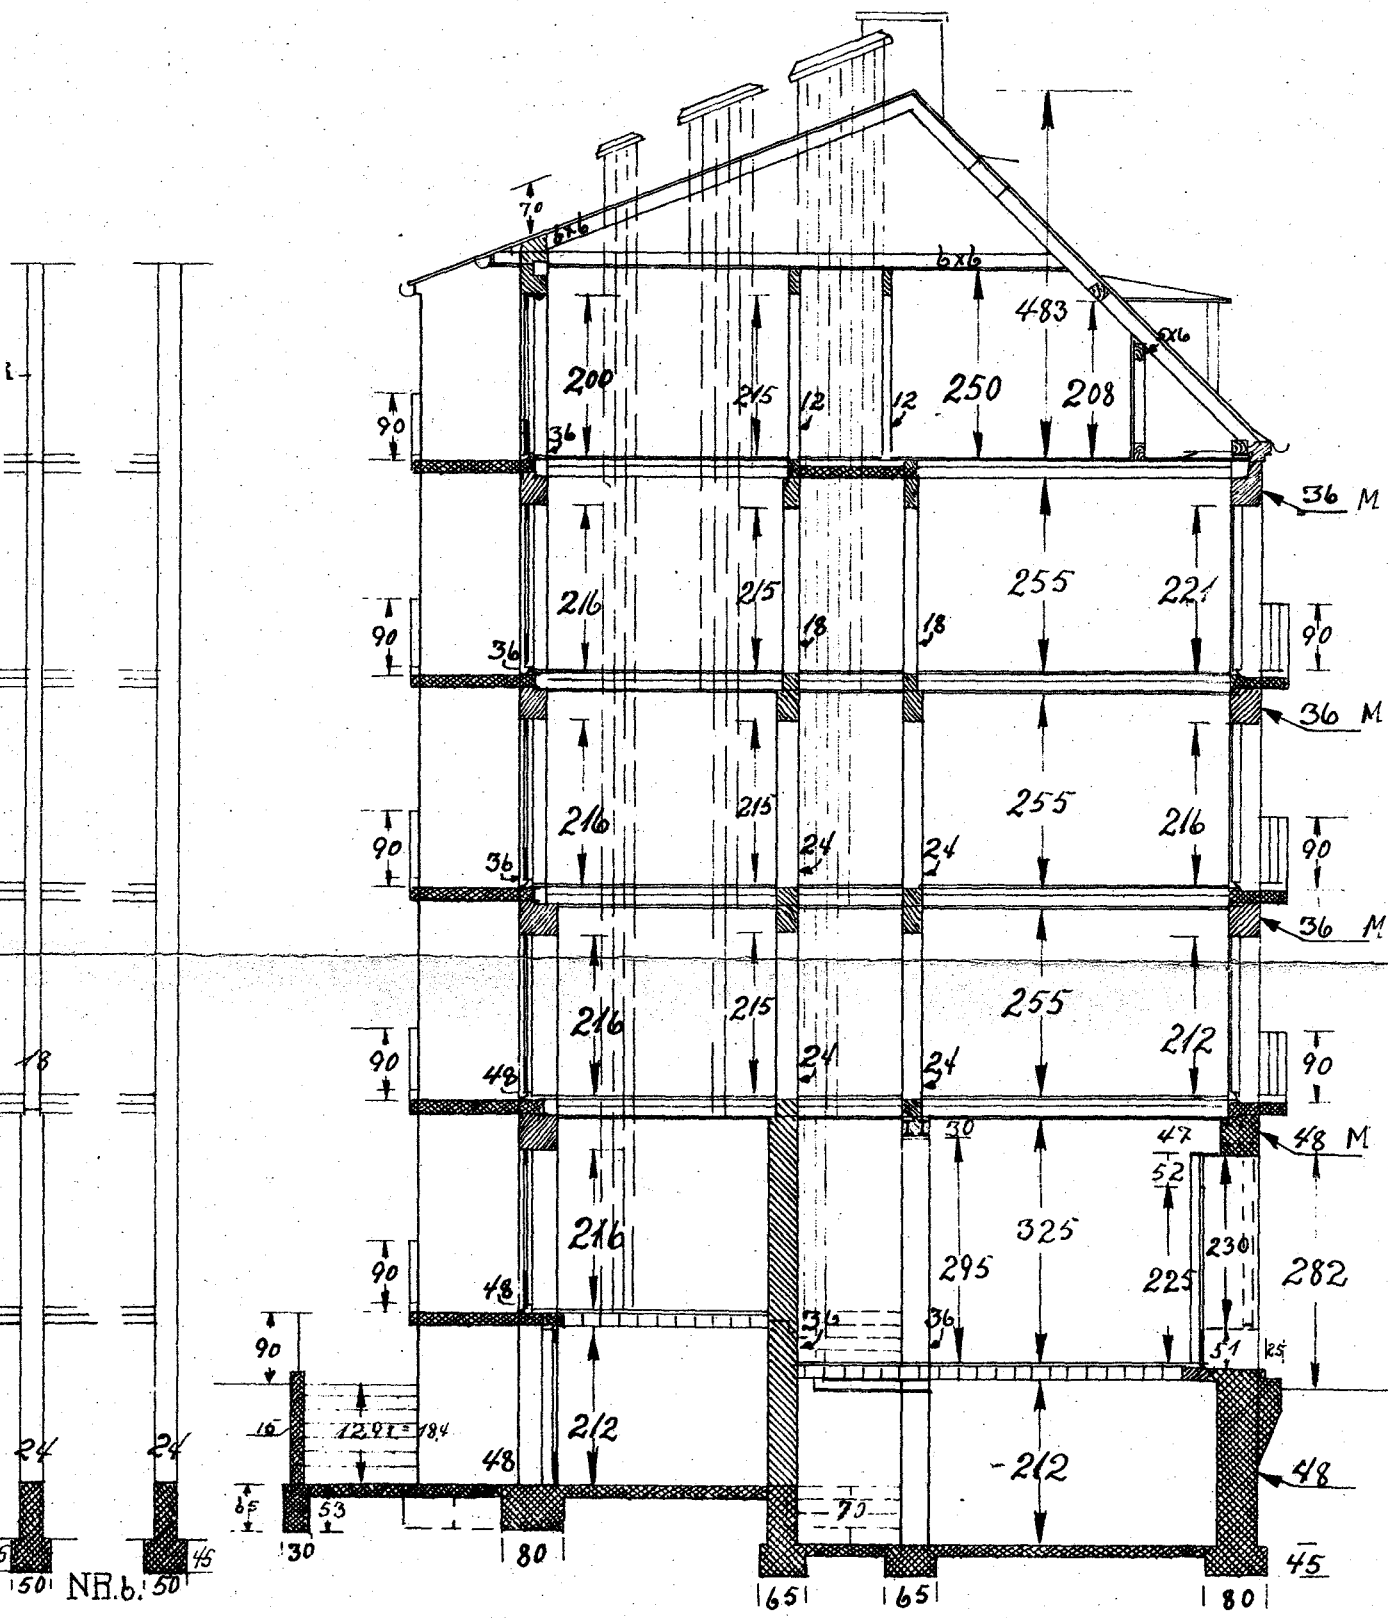

FACADE MOD ØST TIL GADEN

SNIT A B

180 | 65

SNIT D E

SNIT B C

AALBORG 12-6-47

L. GORL ARKITEKT
HERLUF TROLLESGADE 3

FACADE MOD VEST TIL GAARDSIDEN