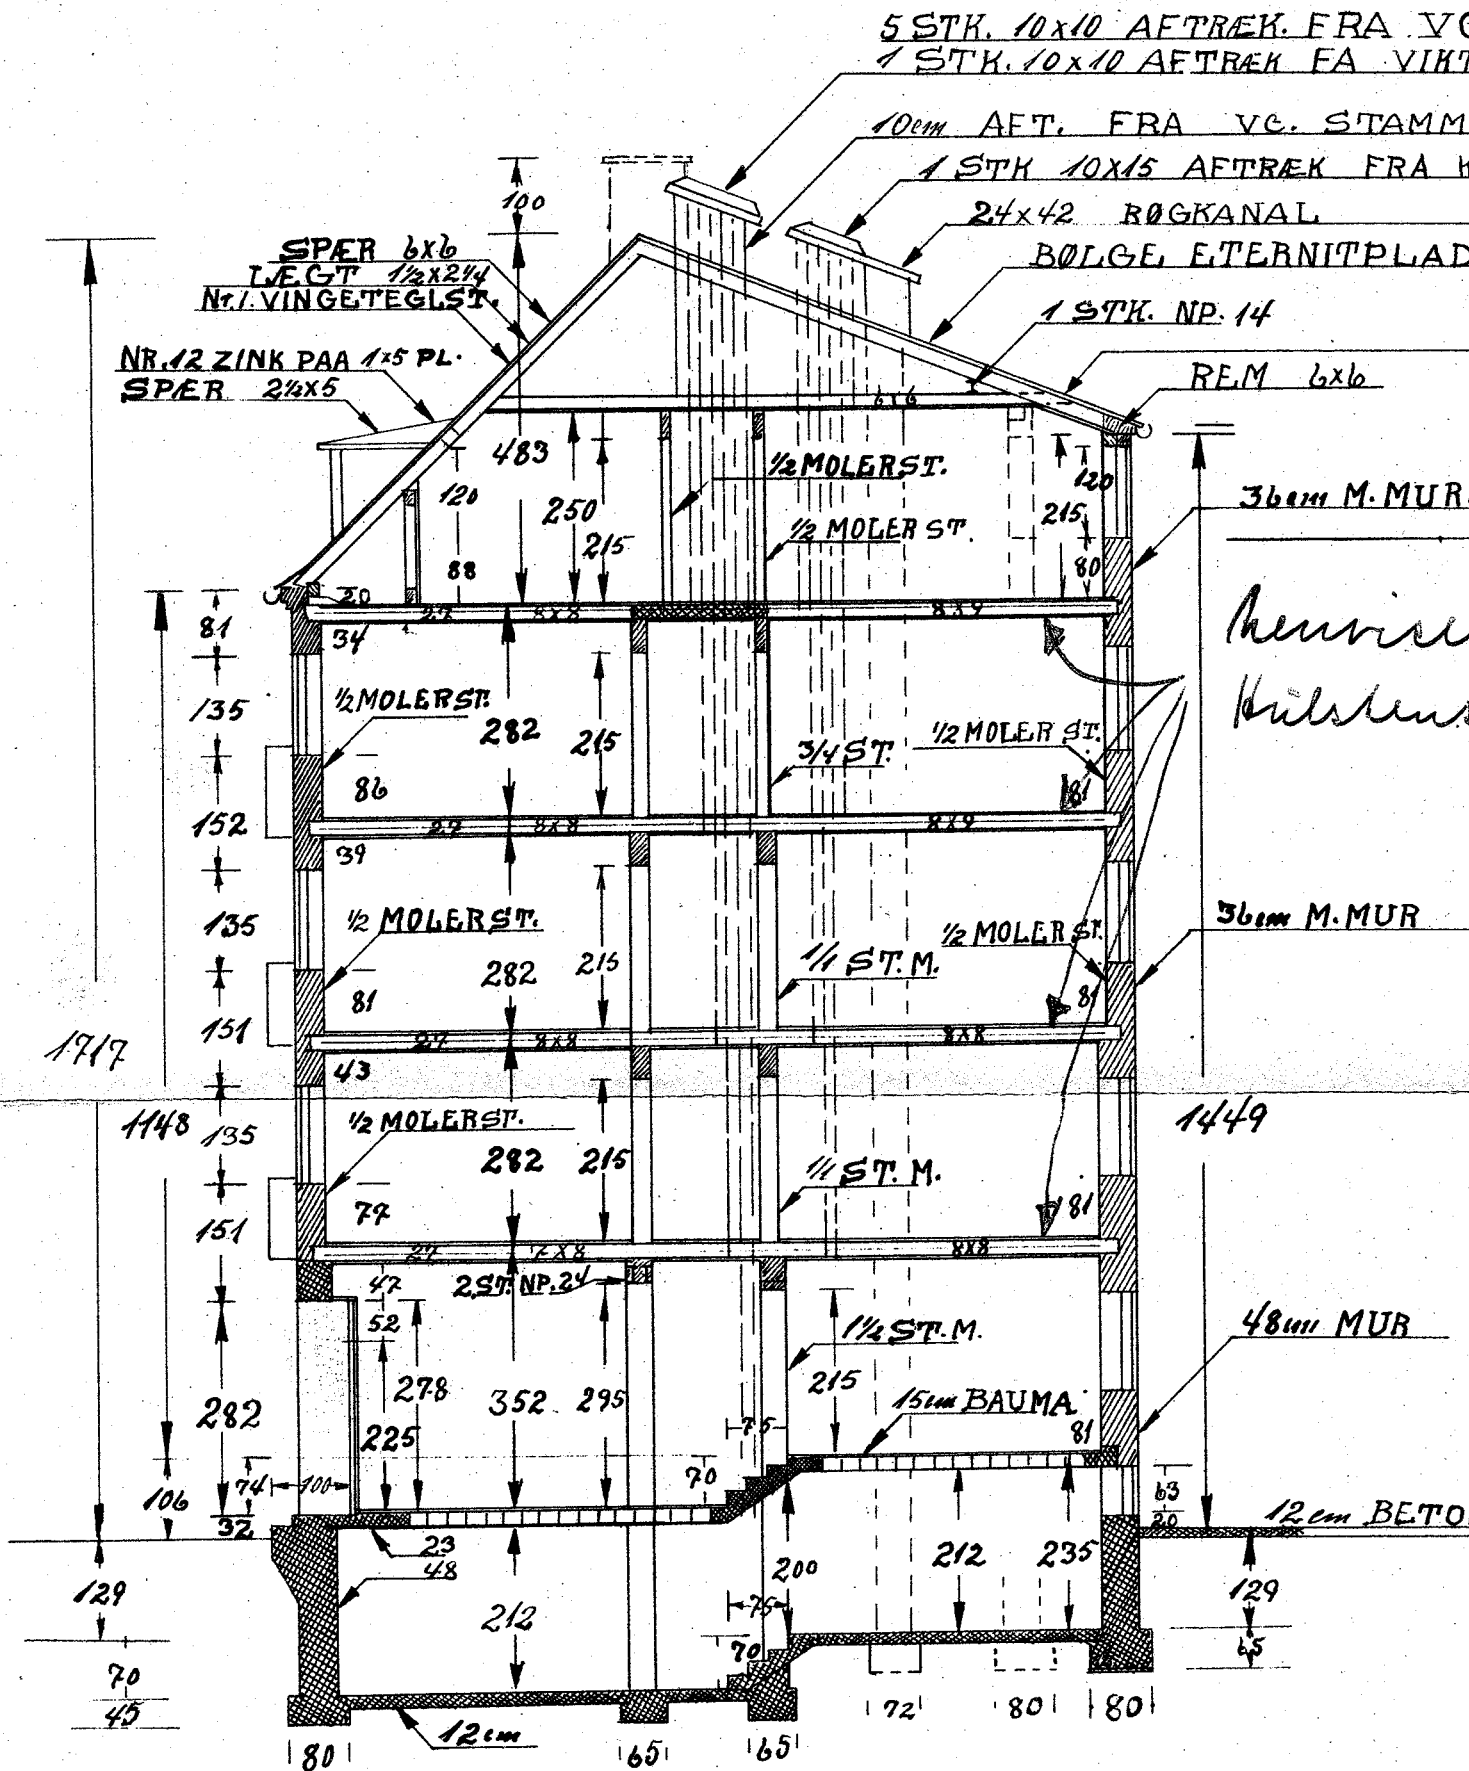

FACADE MOD ØST TIL GADEN

SNIT A B

180 | 65

SNIT D E

SNIT B C

AALBORG 12-6-47

L. GORL ARKITEKT
HERLUF TROLLESGADE 3

FACADE MOD VEST TIL GAARDSIDEN